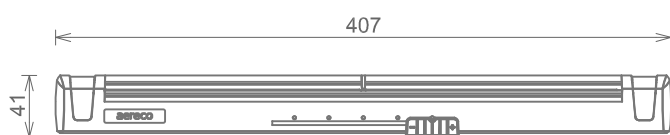

Nawiewnik EFR PRESO®

Widok z przodu

Widok z boku

Widok z góry

Opis:
Nawiewnik ciśnieniowy
higrosterowany EFR z precyzyjnym
nastawem