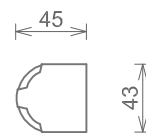

# Nawiewnik AMD PRESO®

Widok z przodu

Widok z boku

Widok z góry

Opis:  
Nawiewnik ciśnieniowy AMD