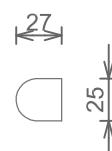

Nawiewnik 2MO PRESO®

Widok z przodu

Widok z boku

Widok z góry

Opis:
Nawiewnik ciśnieniowy 2MO